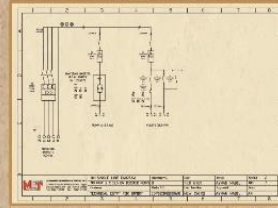

تصميم وتصنيع وتوريد وتشغيل جميع انواع  
اللوحات لبواديء الحركة للجهد المنخفض  
والجهد المتوسط باستخدام بواديء الحركة  
الايطالية الموردة من شركة سانتيرنو العالمية

**MET** الموارد للهندسة والتجارة ش.م.م  
**AL MAWARED**  
ENGINEERING & TRADING S.A.E