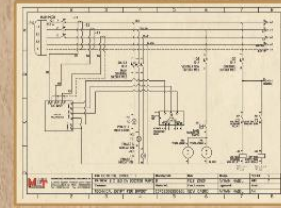

تصميم وتصنيع وتوريد وتشغيل جميع انواع  
اللوحات لبواديء الحركة للجهد المنخفض  
والجهد المتوسط باستخدام بواديء الحركة  
الايطالية الموردة من شركة سانتيرنو العالمية

**MET** الموارد للهندسة والتجارة ش.م.م  
**AL MAWARED**  
ENGINEERING & TRADING S.A.E