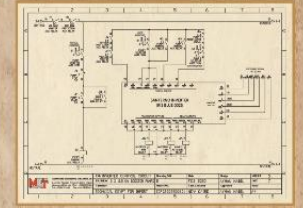

KING TUTANKHAMUN 1926 - 1925 BC

MORE THAN  
**20 YEARS**  
OF EXPERIENCE

تصميم وتصنيع و توريد  
جميع أنواع اللوحات

تصميم وتصنيع وتوريد وتشغيل لوحات الطلمبات  
بجميع أنواعها ، وايضا اللوحات الخاصة بطلمبات  
البوستر المتعدده باستخدام مغيرات السرعة  
الايطالية الموردة من شركة سانتيرنو العالمية